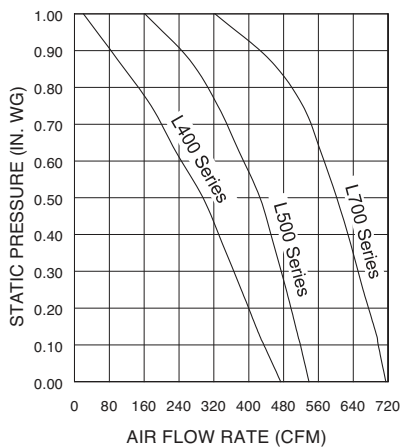

L SERIES

FAN CURVES

Ceiling Exhausters by Broan Nutone

L100E/L150E

L200E/L250E/L300E

L400/L500/L700

Model	Watts Amps	Nom RPM	CFM @ INWG										Unit Weight	Discharge Size
			FA	0.100	0.125	0.250	0.375	0.500	0.625	0.750	0.875	1.000		
L100E	87	640	136	115	109	93	80	65	44	12			22.8 lbs	6" Rd
	1.1	Sones	0.5	0.8	0.9	1.3	1.8	2.3	3.0	3.5				
L150E	100	710	181	161	157	141	132	124	114	94	62		23.1 lbs	8" Rd
	1.3	Sones	1.3	1.4	1.5	2.2	2.6	3.1	3.6	4.1	4.6			
L200E	127	740	231	214	210	196	186	177	165	144	113	51	23 lbs	8" Rd
	1.8	Sones	1.6	1.8	1.7	2.3	2.9	3.5	4.1	4.9	5.3	5.3		
L250E	166	830	272	261	259	250	242	233	218	201	165	99	23.1 lbs	8" Rd
	2.1	Sones	2.1	2.3	2.2	2.9	3.3	3.9	4.4	4.8	5.5	5.8		
L300E	212	905	312	309	308	303	296	287	273	254	219	125	23.1 lbs	8" Rd
	2.6	Sones	2.8	2.9	2.9	3.3	3.5	3.9	4.3	4.7	5.1	5.6		
L400	146	735	480	442	434	388	344	299	229	182	114	33	33.8 lbs	18-1/2" x 4-1/2"
	1.4	Sones	2.0	2.4	2.3	2.8	3.3	3.8	4.5	4.8	5.4	5.6		
L500	232	810	538	520	514	491	463	434	389	339	282	186	33.8 lbs	18-1/2" x 4-1/2"
	2.2	Sones	3.0	3.1	3.3	3.6	4.0	4.4	5.0	5.7	6.2	6.7		
L700	313	960	722	704	701	667	640	607	571	534	453	333	33.9 lbs	18-1/2" x 4-1/2"
	2.9	Sones	4.5	4.6	4.7	4.8	5.0	5.2	5.6	6.2	7.1	7.2		