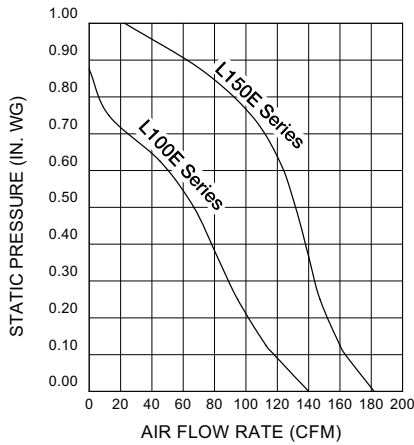

L SERIES

FAN CURVES

Ceiling Exhausters by Broan Nutone

L100E/L150E

L200E/L250E/L300E

L400/L500/L700

Model	Watts Amps	Nom RPM	CFM @ INWG										Unit Weight	Discharge Size
			FA	0.100	0.125	0.250	0.375	0.500	0.625	0.750	0.875	1.000		
L100E	87	640	136	115	109	93	80	65	44	12			22.8 lbs	6" Rd
	1.1	Sones	0.5	0.8	0.9	1.3	1.8	2.3	3.0	3.5				
L150E	100	710	181	161	157	141	132	124	114	94	62		23.1 lbs	8" Rd
	1.3	Sones	1.3	1.4	1.5	2.2	2.6	3.1	3.6	4.1	4.6			
L200E	127	740	231	214	210	196	186	177	165	144	113	51	23 lbs	8" Rd
	1.8	Sones	1.6	1.8	1.7	2.3	2.9	3.5	4.1	4.9	5.3	5.3		
L250E	166	830	272	261	259	250	242	233	218	201	165	99	23.1 lbs	8" Rd
	2.1	Sones	2.1	2.3	2.2	2.9	3.3	3.9	4.4	4.8	5.5	5.8		
L300E	212	905	312	309	308	303	296	287	273	254	219	125	23.1 lbs	8" Rd
	2.6	Sones	2.8	2.9	2.9	3.3	3.5	3.9	4.3	4.7	5.1	5.6		
L400	146	735	480	442	434	388	344	299	229	182	114	33	33.8 lbs	18-1/2" x 4-1/2"
	1.4	Sones	2.0	2.4	2.3	2.8	3.3	3.8	4.5	4.8	5.4	5.6		
L500	232	810	538	520	514	491	463	434	389	339	282	186	33.8 lbs	18-1/2" x 4-1/2"
	2.2	Sones	3.0	3.1	3.3	3.6	4.0	4.4	5.0	5.7	6.2	6.7		
L700	313	960	722	704	701	667	640	607	571	534	453	333	33.9 lbs	18-1/2" x 4-1/2"
	2.9	Sones	4.5	4.6	4.7	4.8	5.0	5.2	5.6	6.2	7.1	7.2		