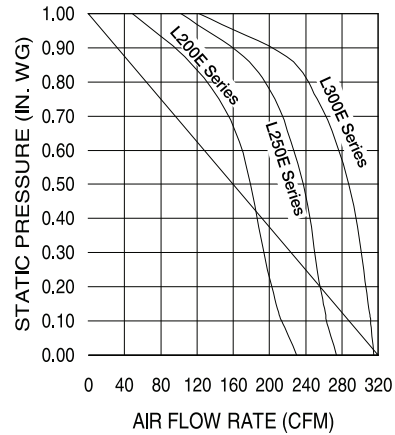

L SERIES

FAN CURVES

Ceiling Exhausters by Broan Nutone

L100E/L150E

L200E/L250E/L300E

L400/L500/L700

Model	Watts Amps	Nom RPM	CFM @ INWG										Unit Weight	Discharge Size
			FA	0.100	0.125	0.250	0.375	0.500	0.625	0.750	0.875	1.000		
L100E	87	640	136	115	109	93	80	65	44	12			22.8 lbs	6" Rd
	1.1	Sones	0.5	0.8	0.9	1.3	1.8	2.3	3.0	3.5				
L150E	100	710	181	161	157	141	132	124	114	94	62		23.1 lbs	8" Rd
	1.3	Sones	1.3	1.4	1.5	2.2	2.6	3.1	3.6	4.1	4.6			
L200E	127	740	231	214	210	196	186	177	165	144	113	51	23 lbs	8" Rd
	1.8	Sones	1.6	1.8	1.7	2.3	2.9	3.5	4.1	4.9	5.3	5.3		
L250E	166	830	272	261	259	250	242	233	218	201	165	99	23.1 lbs	8" Rd
	2.1	Sones	2.1	2.3	2.2	2.9	3.3	3.9	4.4	4.8	5.5	5.8		
L300E	212	905	312	309	308	303	296	287	273	254	219	125	23.1 lbs	8" Rd
	2.6	Sones	2.8	2.9	2.9	3.3	3.5	3.9	4.3	4.7	5.1	5.6		
L400	146	735	480	442	434	388	344	299	229	182	114	33	33.8 lbs	18-1/2" x 4-1/2"
	1.4	Sones	2.0	2.4	2.3	2.8	3.3	3.8	4.5	4.8	5.4	5.6		
L500	232	810	538	520	514	491	463	434	389	339	282	186	33.8 lbs	18-1/2" x 4-1/2"
	2.2	Sones	3.0	3.1	3.3	3.6	4.0	4.4	5.0	5.7	6.2	6.7		
L700	313	960	722	704	701	667	640	607	571	534	453	333	33.9 lbs	18-1/2" x 4-1/2"
	2.9	Sones	4.5	4.6	4.7	4.8	5.0	5.2	5.6	6.2	7.1	7.2		